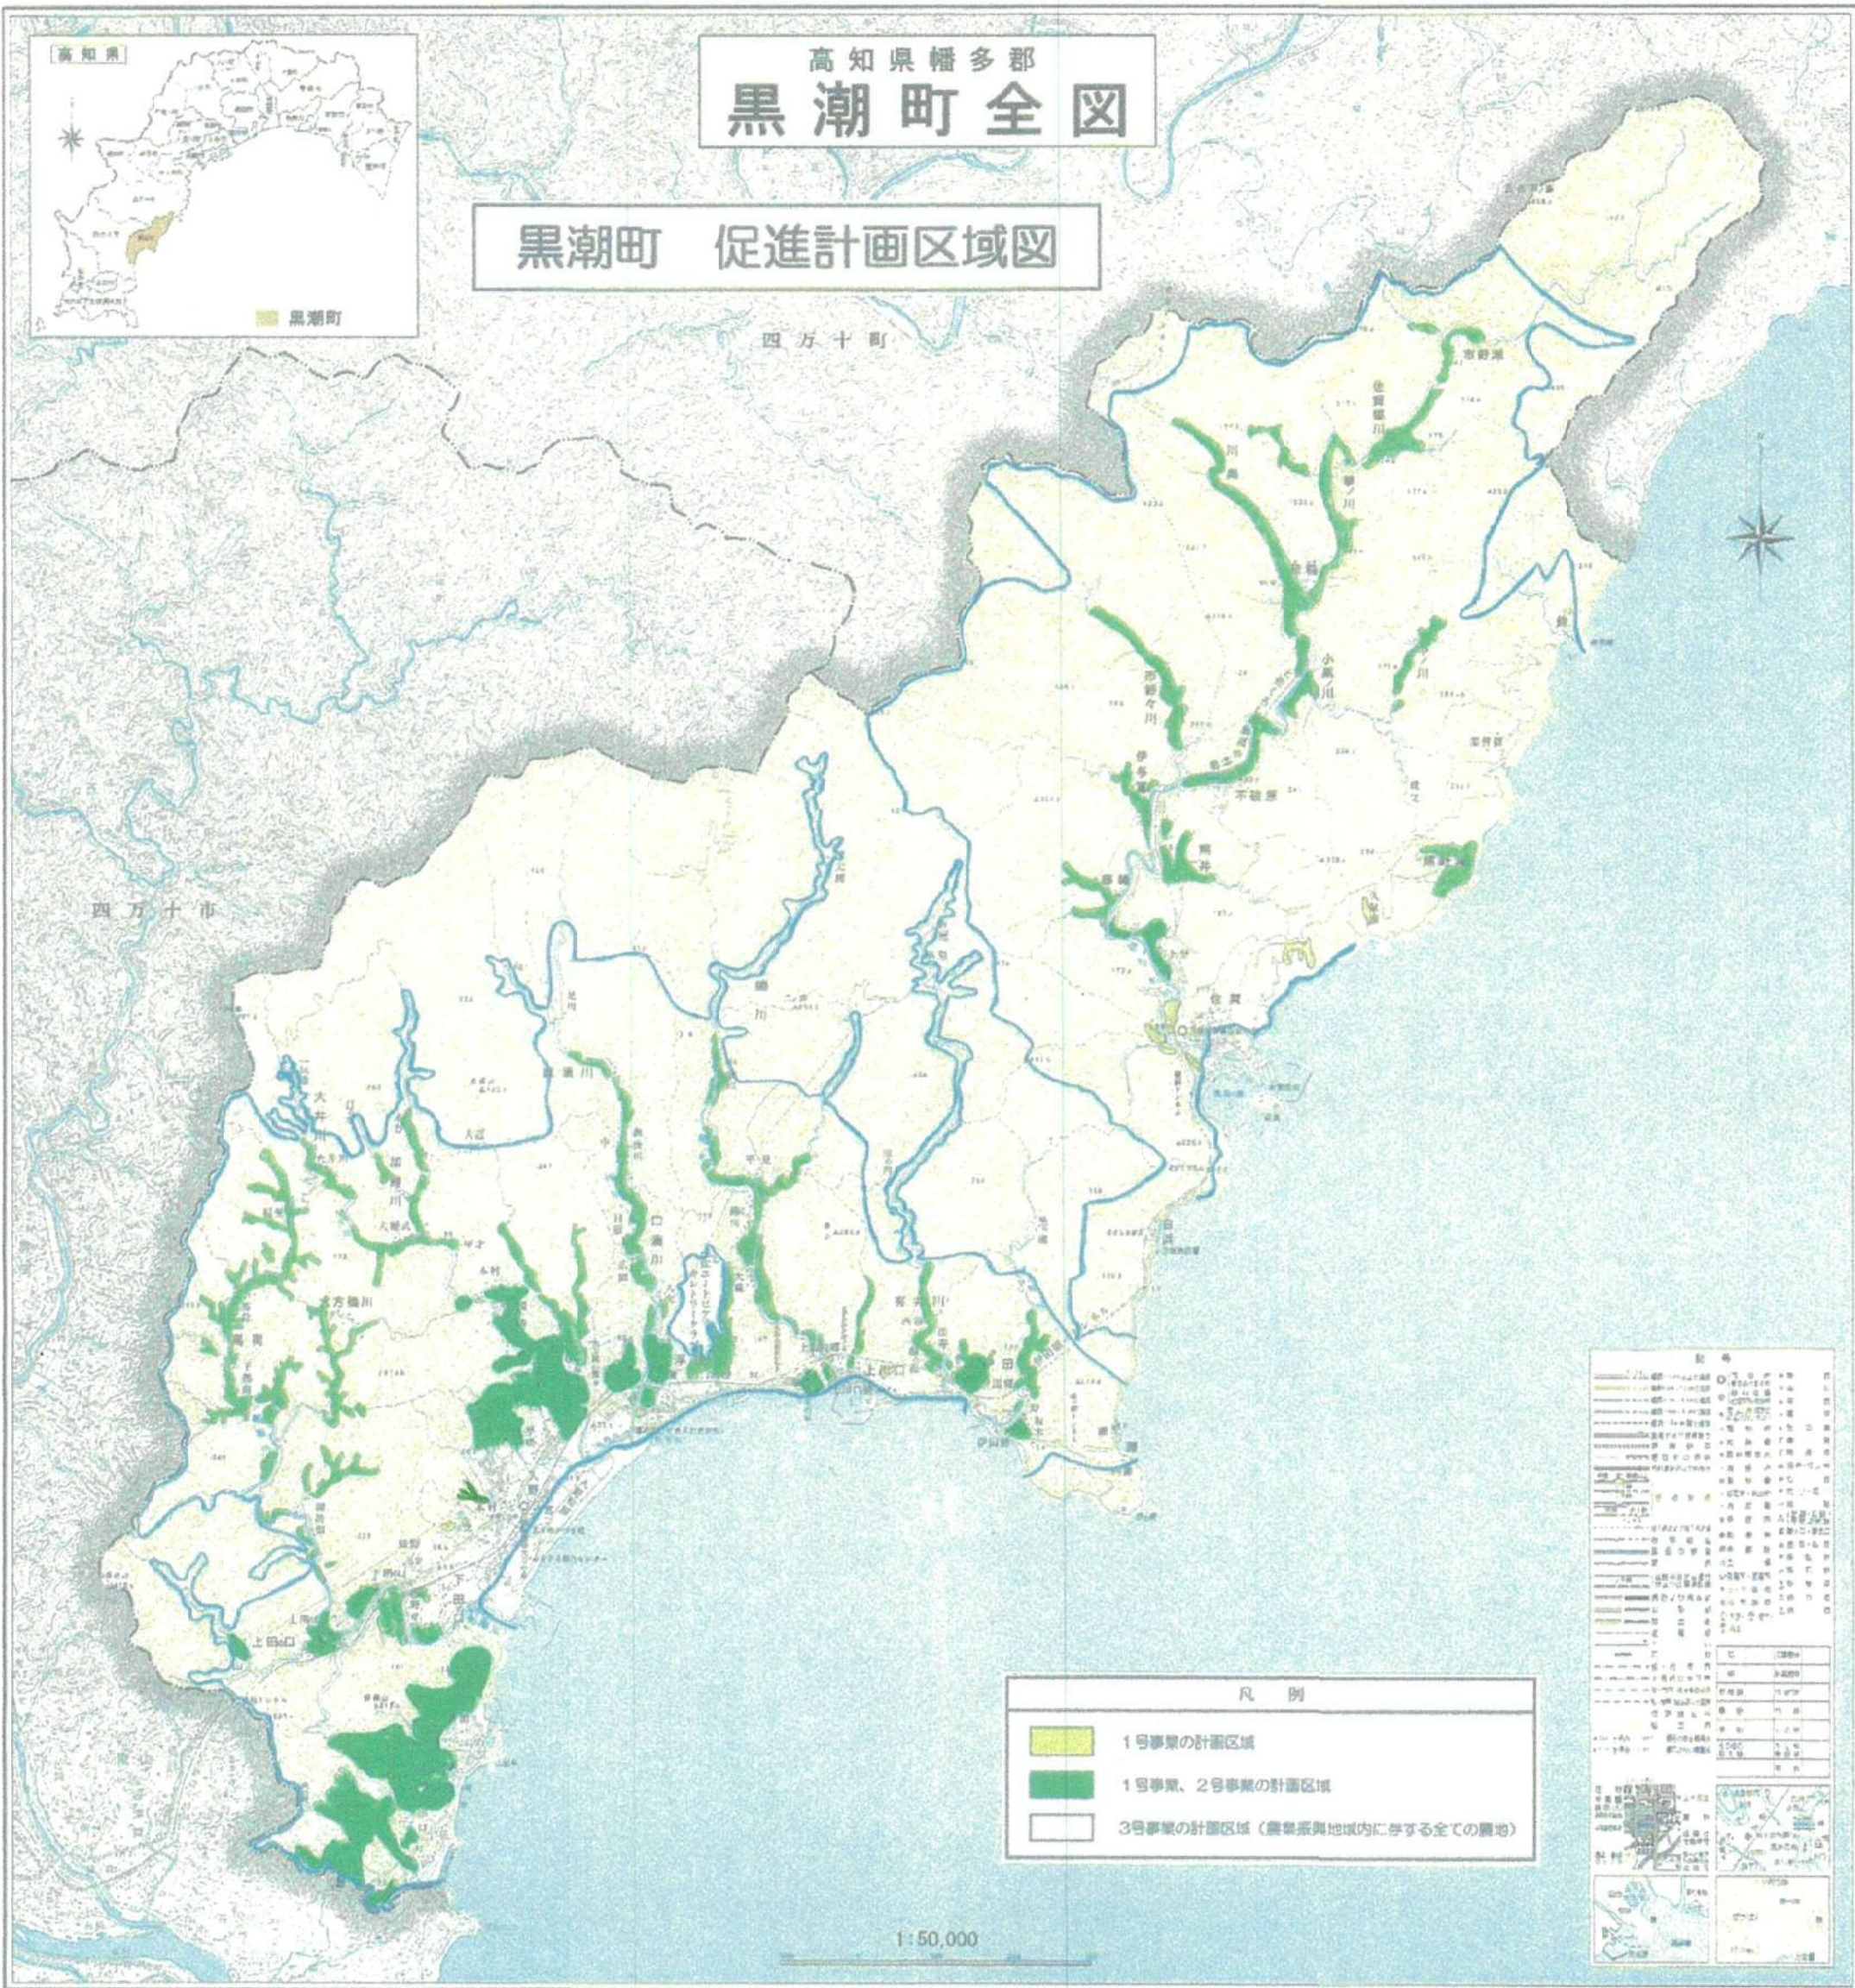

高知県幡多郡
黒潮町全図

黒潮町 促進計画区域図

凡例

	1号事業の計画区域
	1号事業、2号事業の計画区域
	3号事業の計画区域（農業振興地域内に存する全ての農地）

記号

	国道10号
	県道100号
	県道101号
	県道102号
	県道103号
	県道104号
	県道105号
	県道106号
	県道107号
	県道108号
	県道109号
	県道110号
	県道111号
	県道112号
	県道113号
	県道114号
	県道115号
	県道116号
	県道117号
	県道118号
	県道119号
	県道120号
	県道121号
	県道122号
	県道123号
	県道124号
	県道125号
	県道126号
	県道127号
	県道128号
	県道129号
	県道130号
	県道131号
	県道132号
	県道133号
	県道134号
	県道135号
	県道136号
	県道137号
	県道138号
	県道139号
	県道140号
	県道141号
	県道142号
	県道143号
	県道144号
	県道145号
	県道146号
	県道147号
	県道148号
	県道149号
	県道150号
	県道151号
	県道152号
	県道153号
	県道154号
	県道155号
	県道156号
	県道157号
	県道158号
	県道159号
	県道160号
	県道161号
	県道162号
	県道163号
	県道164号
	県道165号
	県道166号
	県道167号
	県道168号
	県道169号
	県道170号
	県道171号
	県道172号
	県道173号
	県道174号
	県道175号
	県道176号
	県道177号
	県道178号
	県道179号
	県道180号
	県道181号
	県道182号
	県道183号
	県道184号
	県道185号
	県道186号
	県道187号
	県道188号
	県道189号
	県道190号
	県道191号
	県道192号
	県道193号
	県道194号
	県道195号
	県道196号
	県道197号
	県道198号
	県道199号
	県道200号

この図は、国土院図局の地形図を基に、関係者の協力を得て作成されたものである。（作成日：平成19年）