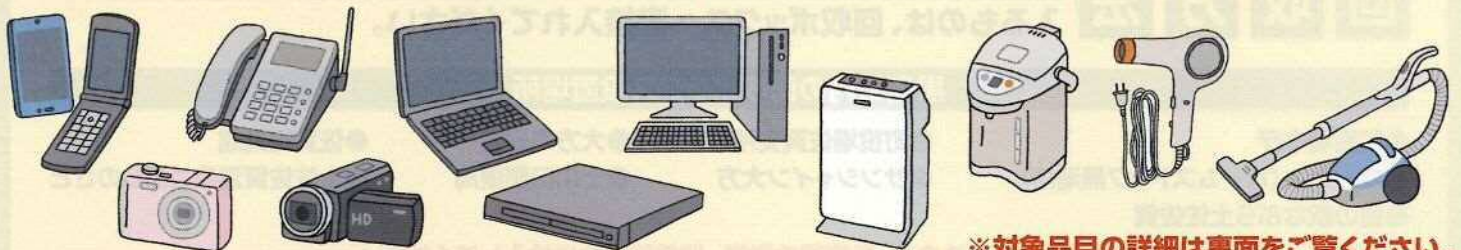

# 小型家電の 無料回収を始めます!

使用済小型家電は、大切な資源です。

小型家電には、レアメタルなどの**貴重な資源**が含まれていますが、鉄・アルミ類を除き、ごみとして捨てられています。

この大切な資源を再生利用するため、使用済小型家電の無料回収を始めます。ごみの減量・再資源化にみなさまのご協力をお願いします。

キャラクター「こでんカエルくん」

無料(タダ)で出せるから  
家計も助かるケロ!

いつから始まるの?

平成26年11月14日 回収開始

どんなものが出せるの?

電気・電池で動く家庭用の  
使用済小型家電とその付属品が対象です。

※対象品目の詳細は裏面をご覧ください。

どうやって回収するの?

ボックス回収または持込回収を実施します。

ボックス回収

ボックスのイメージ