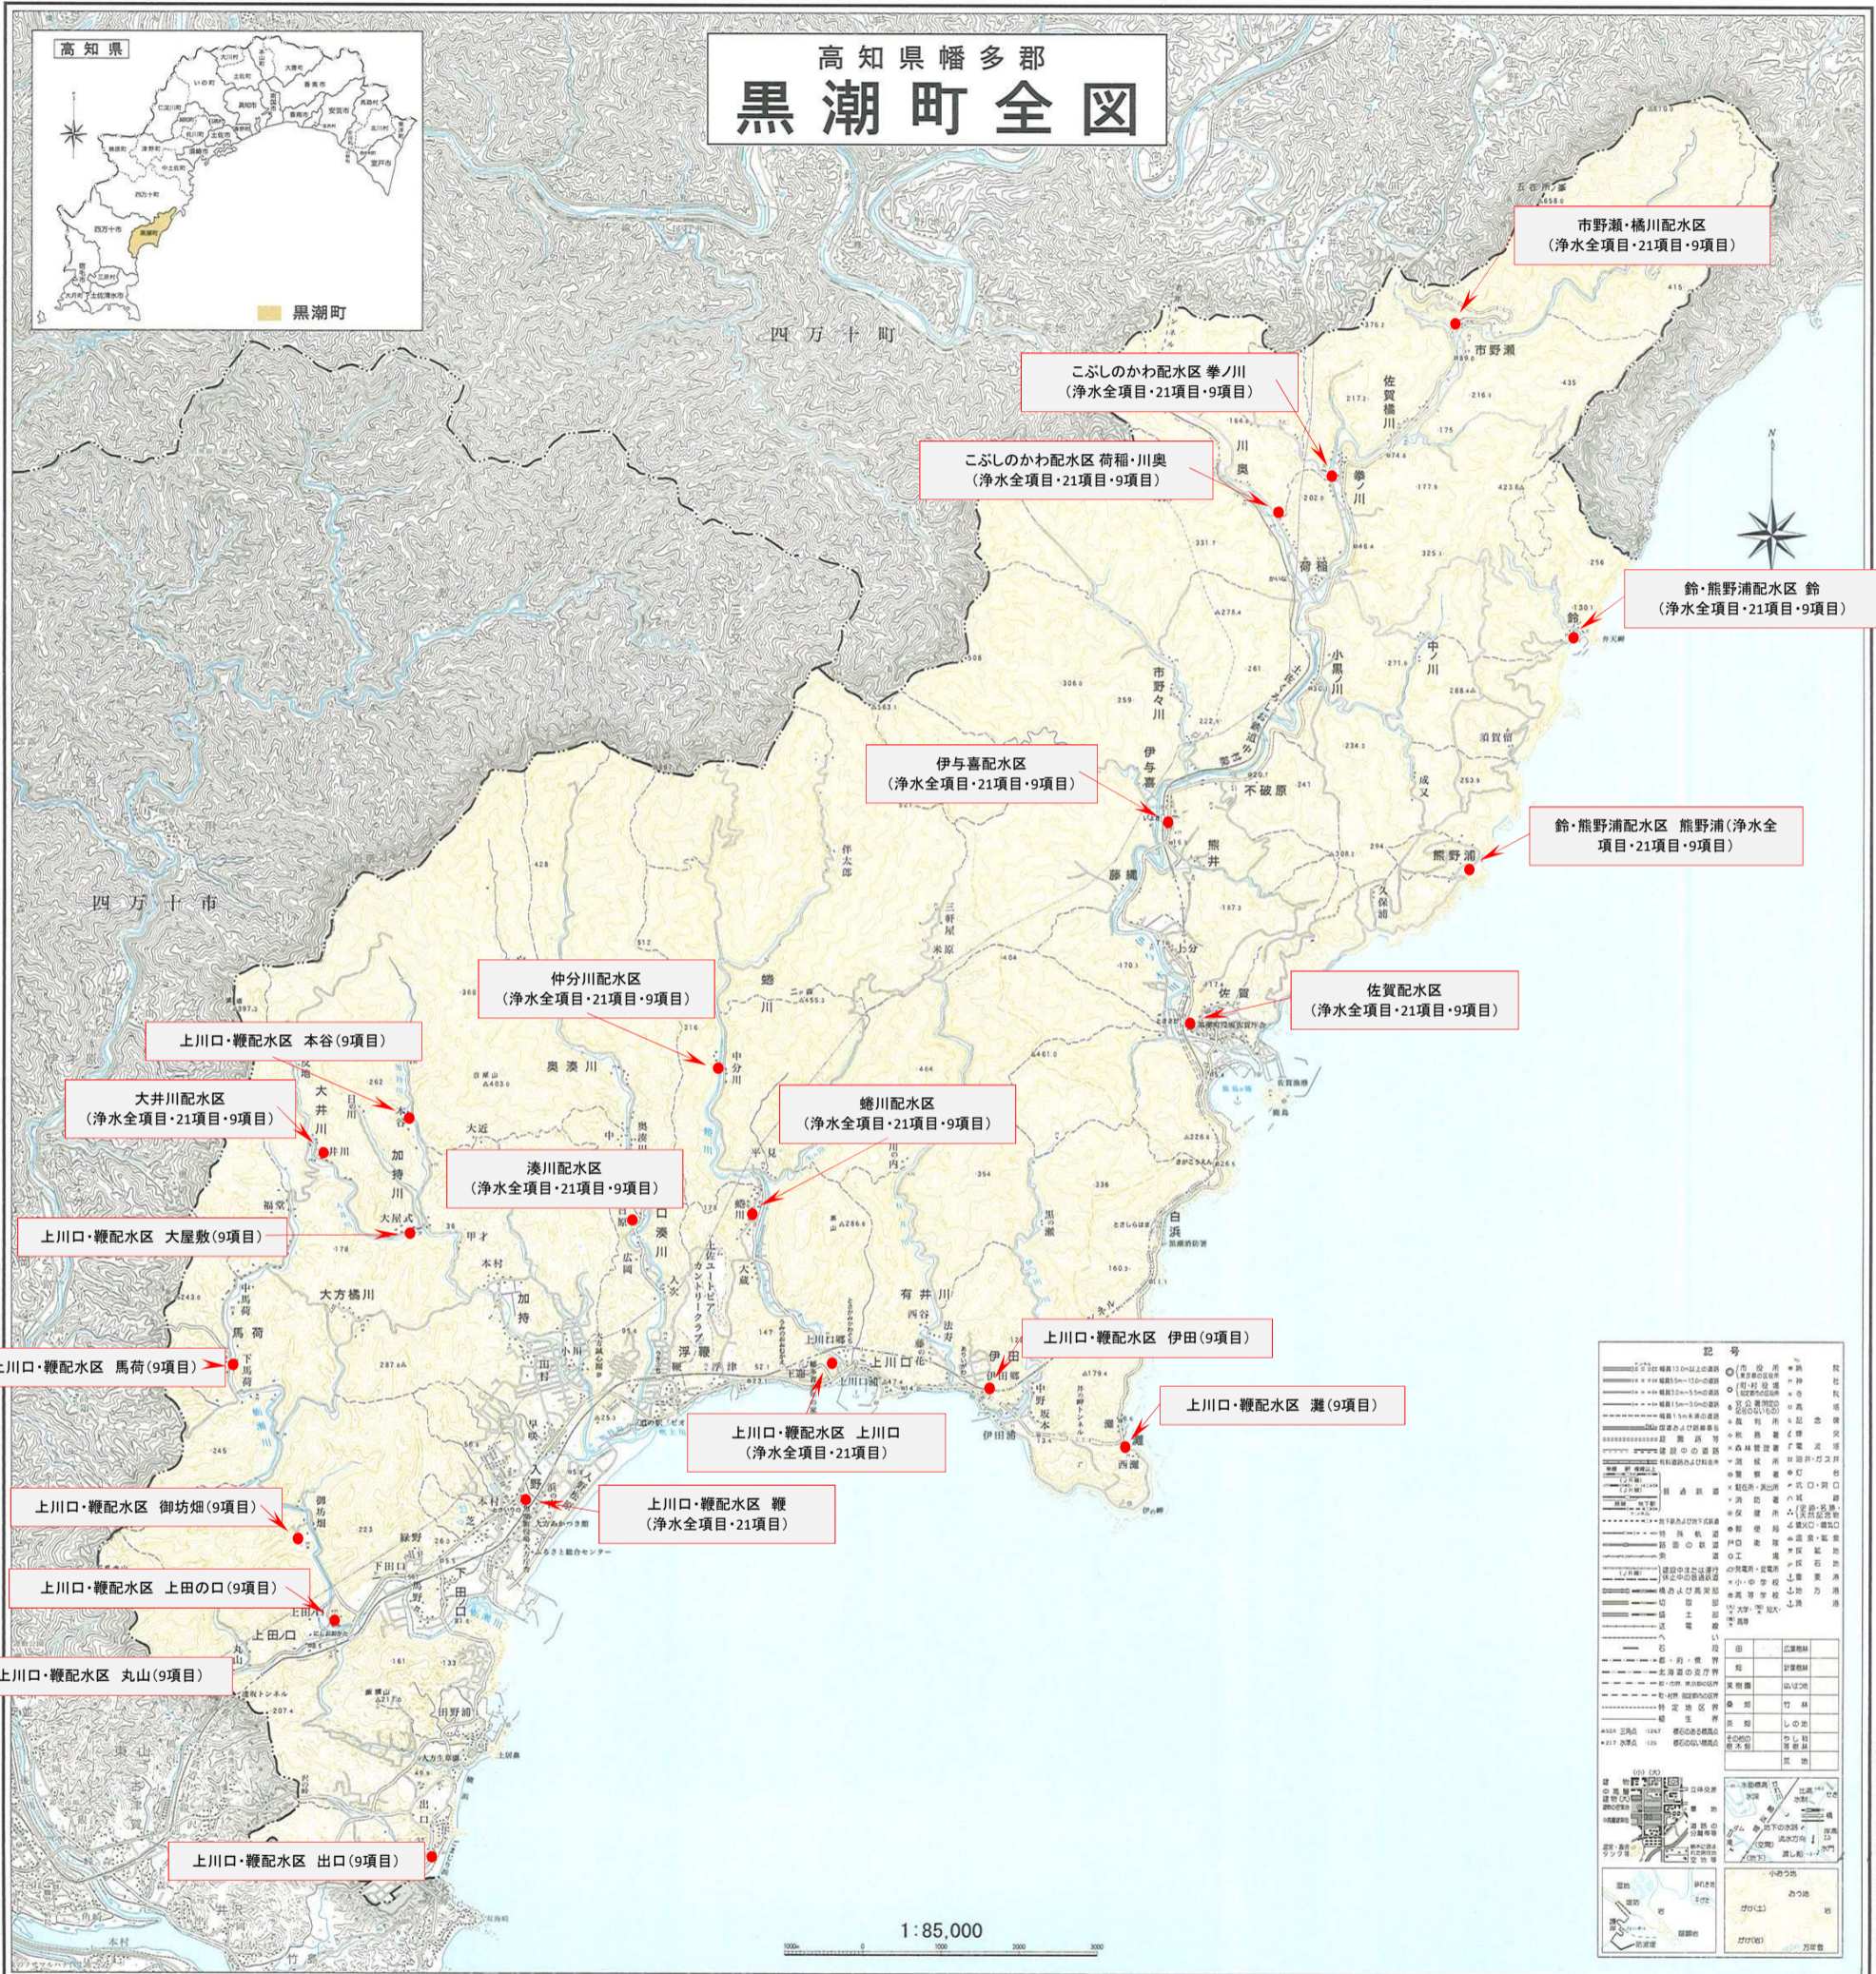

高知県幡多郡黒潮町役場

「この地図は、国土院院長の承認を得て、同院発行の5万分の1地形図を複製したものである。(承認番号 平 17四復、第 148号)」

記号	説明
○	市野瀬
○	橋川
○	こぶしのかわ
○	伊与喜
○	鈴
○	熊野浦
○	佐賀
○	仲分川
○	上川口
○	大井川
○	馬荷
○	御坊畑
○	上田の口
○	丸山
○	出口
○	伊田
○	灘
○	上川口
○	鞭

「この地図は、国土地理院長の承認を得て、同院発行の5万分の1地形図を複製したものである。(承認番号 平 17四複、第 148号)」

高知県幡多郡黒潮町役場

「この地図は、国土地理院長の承認を得て、同院発行の5万分の1地形図を複製したものである。(承認番号 平 17四復、第 148号)」

高知市様橋通1-11-2 ☎(088)832-8976 (株)乙級印刷社