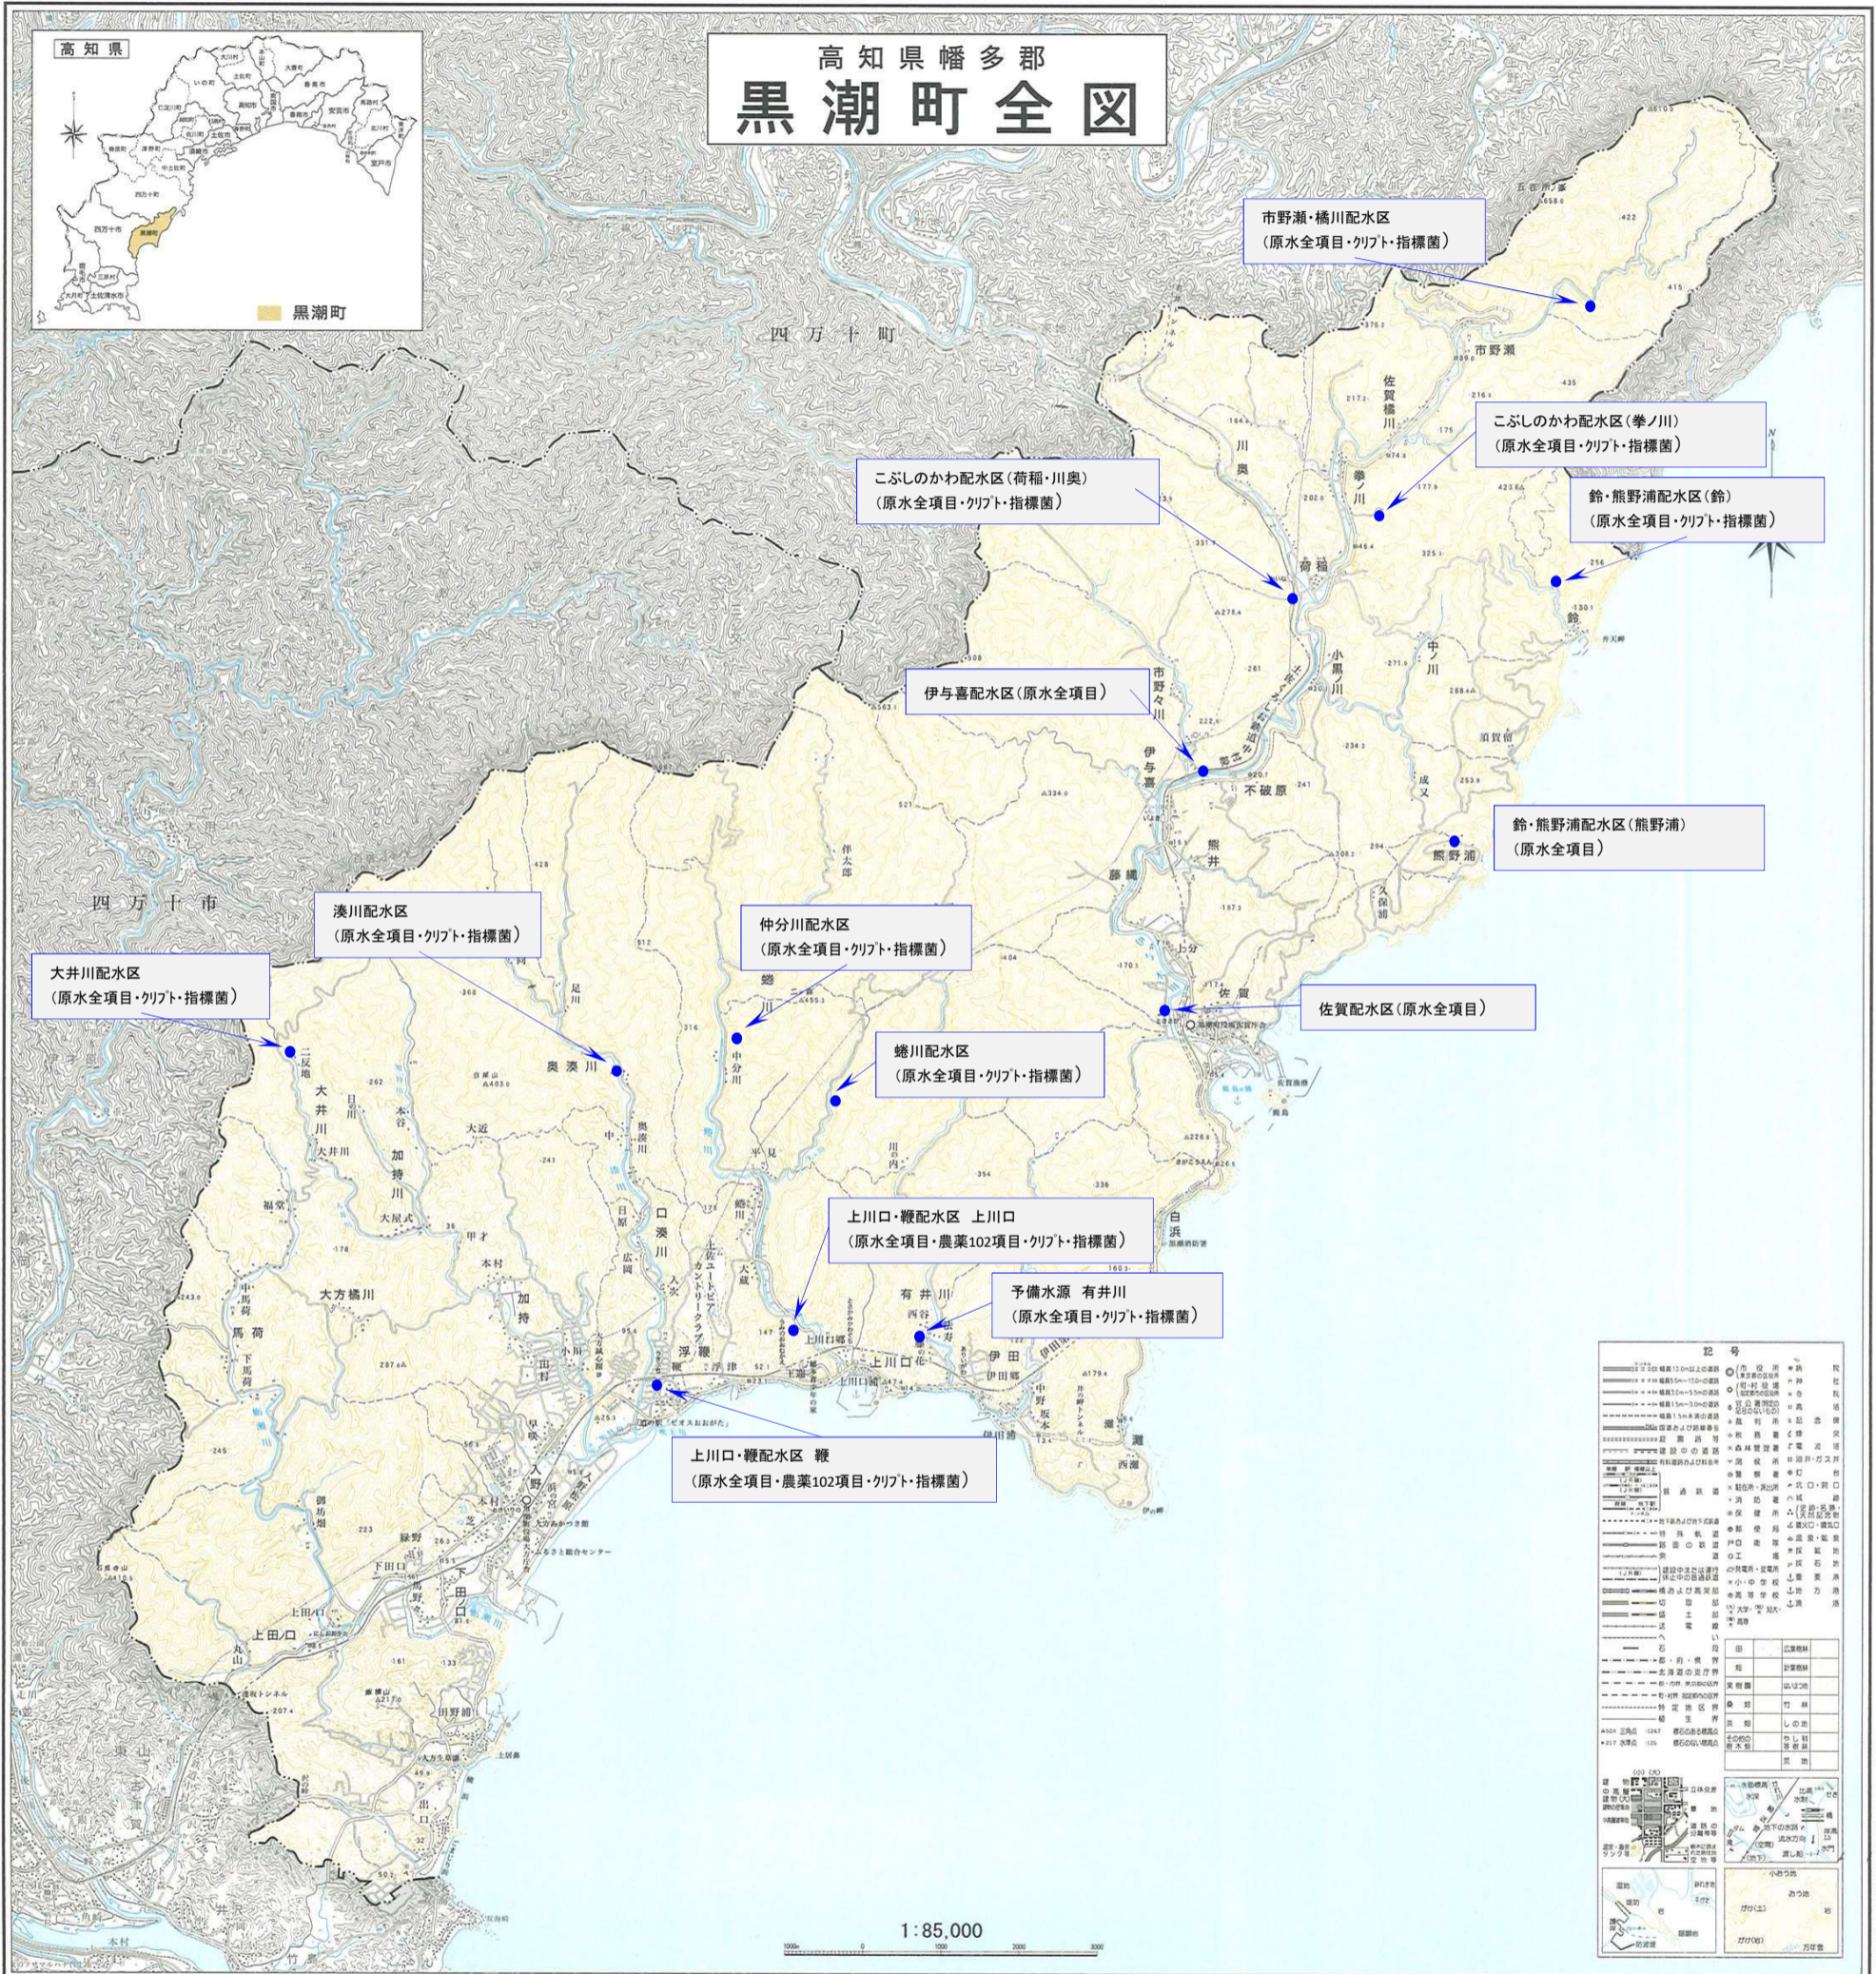

高知県幡多郡黒潮町役場

「この地図は、国土院院長の承認を得て、同院発行の5万分の1地形図を複製したものである。(承認番号 平 17四復、第 148号)」

記号	説明
○	市野瀬
○	橋川
○	こぶしのかわ
○	伊与喜
○	鈴
○	熊野浦
○	佐賀
○	仲分川
○	上川口
○	大井川
○	馬荷
○	御坊畑
○	上田の口
○	丸山
○	出口
○	伊田
○	灘
○	上川口
○	鞭

「この地図は、国土地理院長の承認を得て、同院発行の5万分の1地形図を複製したものである。(承認番号 平 17四複、第 148号)」

高知県幡多郡黒潮町役場

「この地図は、国土地理院長の承認を得て、同院発行の5万分の1地形図を複製したものである。(承認番号 平 17四復、第 148号)」

高知市様橋通1-11-2 ☎(088)832-8976 (株)乙級印刷社